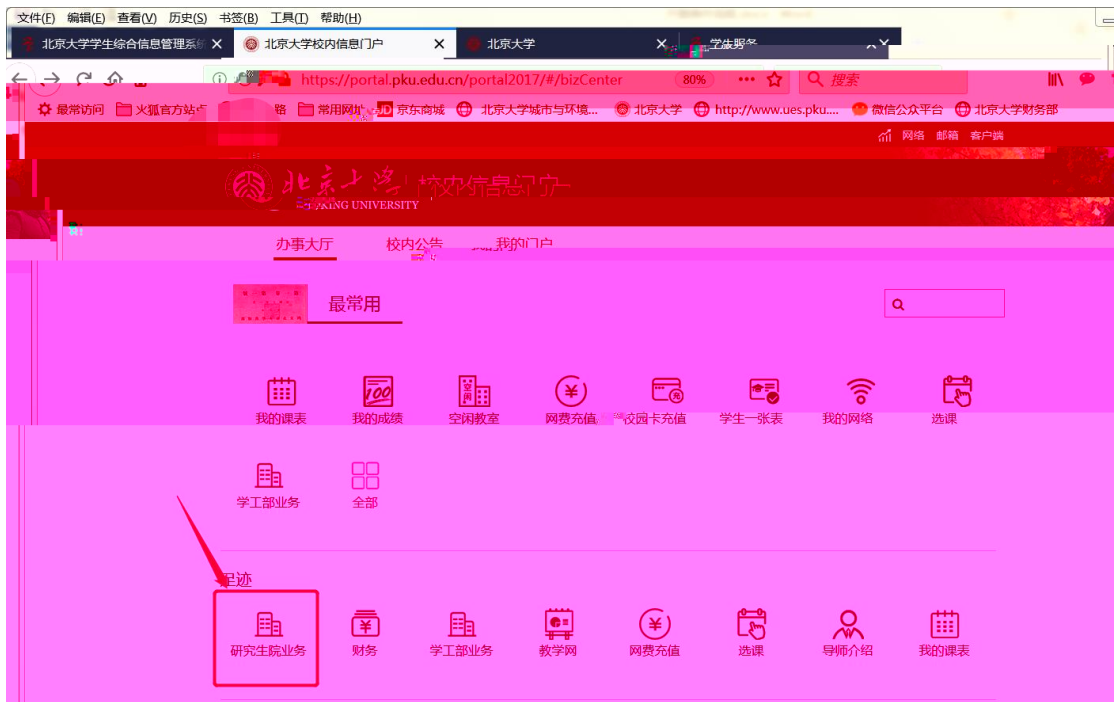

1

2

“ ” “ ” “ ” “ ”

[我的课表](#) | [我的成绩](#) | [空闲教室](#) | [网费充值](#) | [校园卡充值](#) | [学生一张表](#) | [我的网络](#) | [选课](#)

[学工部业务](#) | **全部**

[空闲教室](#) | [研究生院业务](#) | [财务](#) | [学工部业务](#) | [教学网](#) | [我的成绩](#) | [我的课表](#) | [选课](#)